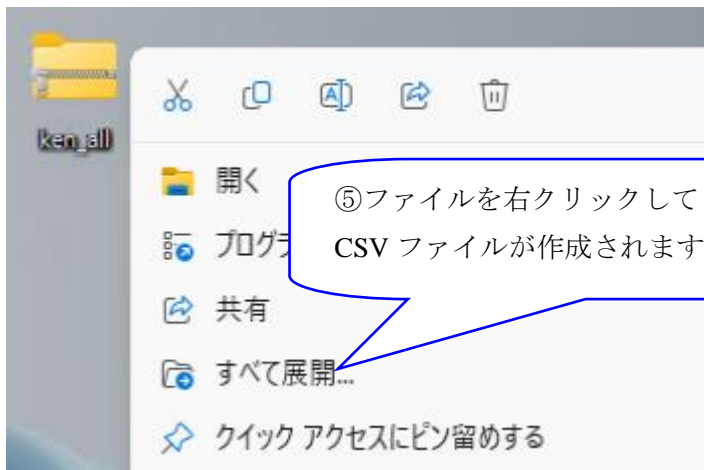

④「全国一括」を選択するとファイルのダウンロードが開始されます。

⑤ファイルを右クリックして「すべて展開」で CSV ファイルが作成されます。(Windows10)

⑤ファイルを右クリックして「すべて展開」で CSV ファイルが作成されます。(Windows11)

郵便番号データの登録

郵便番号データをダウンロード後、下の手順でデータを WasteManager に登録して下さい。

郵便番号情報の読込

郵便番号データ(L):