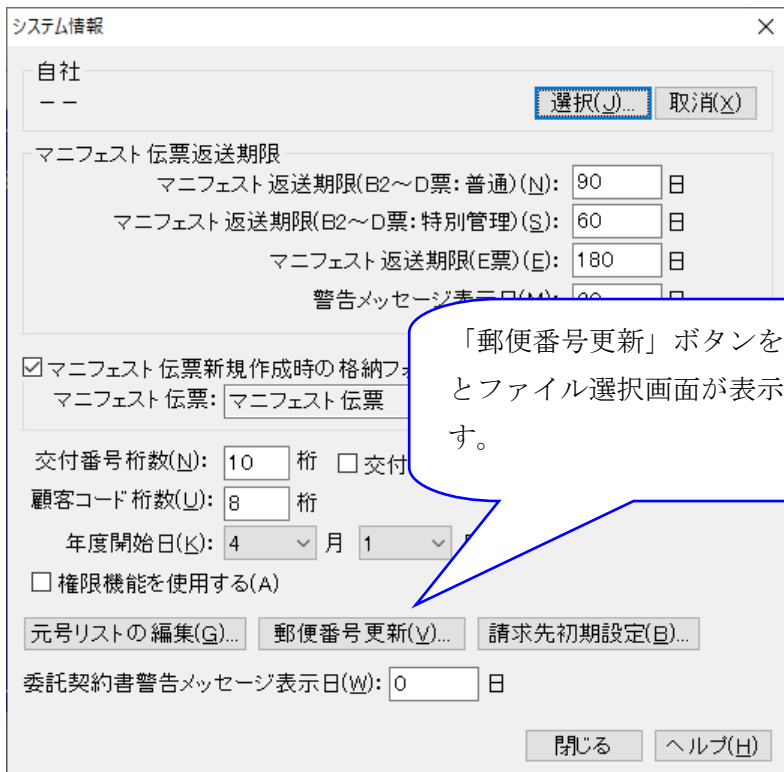

④「全国一括」を選択するとファイルのダウンロードが開始されます。

⑤ファイルを右クリックして「すべて展開」で CSV ファイルが作成されます。(Windows10)

⑤ファイルを右クリックして「すべて展開」で CSV ファイルが作成されます。(Windows11)

郵便番号データの登録

郵便番号データをダウンロード後、下の手順でデータを WasteManager に登録して下さい。

郵便番号情報の読込

郵便番号データ(L):