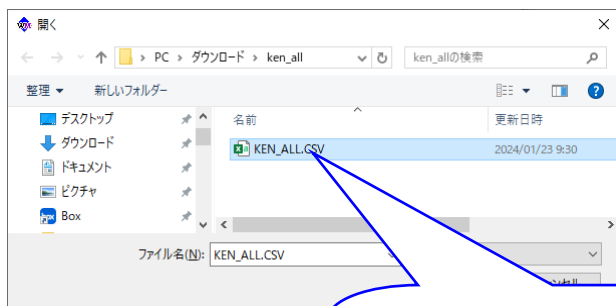

④「全国一括」を選択するとファイルのダウンロードが開始されます。

⑤ファイルを右クリックして「すべて展開」で CSV ファイルが作成されます。(Windows10)

⑤ファイルを右クリックして「すべて展開」で CSV ファイルが作成されます。(Windows11)

郵便番号データの登録

郵便番号データをダウンロード後、下の手順でデータを WasteManager に登録して下さい。

郵便番号情報の読込

郵便番号データ(L):