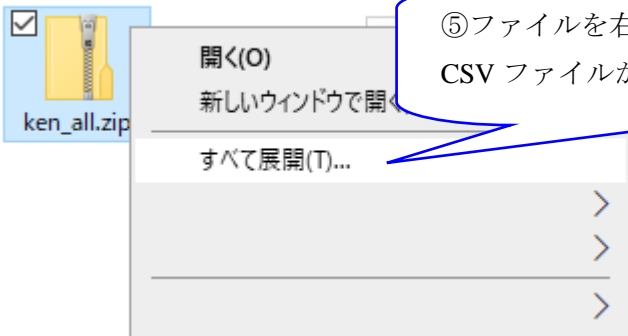

都道府県一覧

北海道 (111,850Byte)	青森県 (35,943Byte)	岩手県 (29,637Byte)	宮城県 (56,710Byte)
秋田県 (31,650Byte)	山形県 (28,391Byte)	福島県 (40,711Byte)	茨城県 (75,354Byte)
栃木県 (25,008Byte)	群馬県 (21,052Byte)	埼玉県 (25,571Byte)	千葉県 (34,548Byte)
東京都 (44,200Byte)	神奈川県 (31,046Byte)	東京都 (44,200Byte)	東京都 (44,200Byte)
山梨県 (35,755Byte)	長野県 (41,154Byte)	東京都 (44,200Byte)	東京都 (44,200Byte)
岐阜県 (47,351Byte)	静岡県 (39,416Byte)	東京都 (44,200Byte)	東京都 (44,200Byte)
愛知県 (25,431Byte)	東京都 (44,200Byte)	東京都 (44,200Byte)	東京都 (44,200Byte)
滋賀県 (27,230Byte)	京都府 (8,933Byte)	東京都 (44,200Byte)	東京都 (44,200Byte)
奈良県 (30,185Byte)	大阪府 (72,865Byte)	東京都 (44,200Byte)	東京都 (44,200Byte)
和歌山県 (31,544Byte)	兵庫県 (17,215Byte)	東京都 (44,200Byte)	東京都 (44,200Byte)
徳島県 (10,498Byte)	鳥取県 (23,010Byte)	東京都 (44,200Byte)	東京都 (44,200Byte)
香川県 (25,541Byte)	岡山県 (25,919Byte)	東京都 (44,200Byte)	東京都 (44,200Byte)
愛媛県 (26,468Byte)	高知県 (24,942Byte)	東京都 (44,200Byte)	東京都 (44,200Byte)
福岡県 (12,448Byte)	福岡県 (12,448Byte)	東京都 (44,200Byte)	東京都 (44,200Byte)
佐賀県 (22,865Byte)	熊本県 (27,154Byte)	東京都 (44,200Byte)	東京都 (44,200Byte)
大分県 (22,865Byte)	鹿児島県 (11,399Byte)	東京都 (44,200Byte)	東京都 (44,200Byte)
沖縄県 (22,865Byte)	沖縄県 (22,865Byte)	東京都 (44,200Byte)	全国一括 (1,737,437Byte)

④「全国一括」を選択するとファイルのダウンロードが開始されます。

⑤ファイルを右クリックして「すべて展開」で CSV ファイルが作成されます。(Windows10)